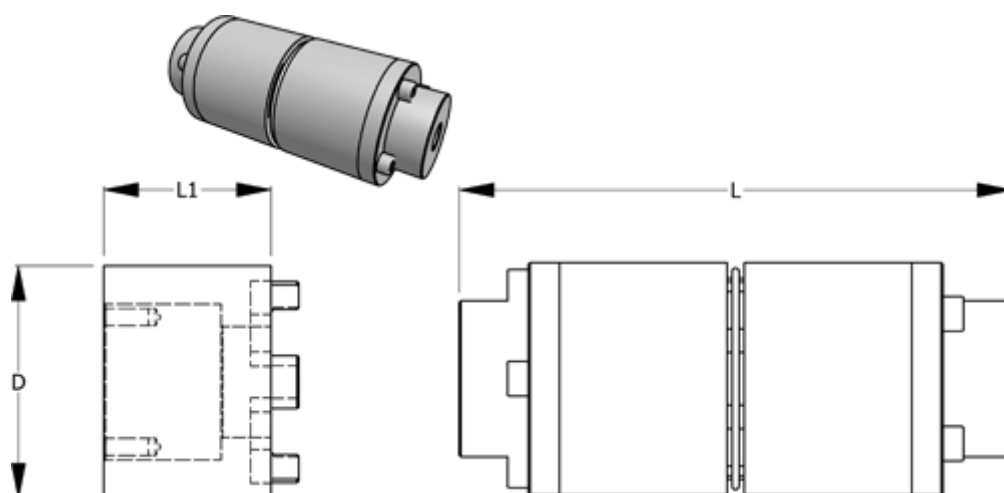

Varenummer: 3301214115  
Beskrivelse: Normex Mellemstykke 115 for type H str. 214  
længde 125 mm

## Mål

D = 214  
L = 470  
L1 = 125